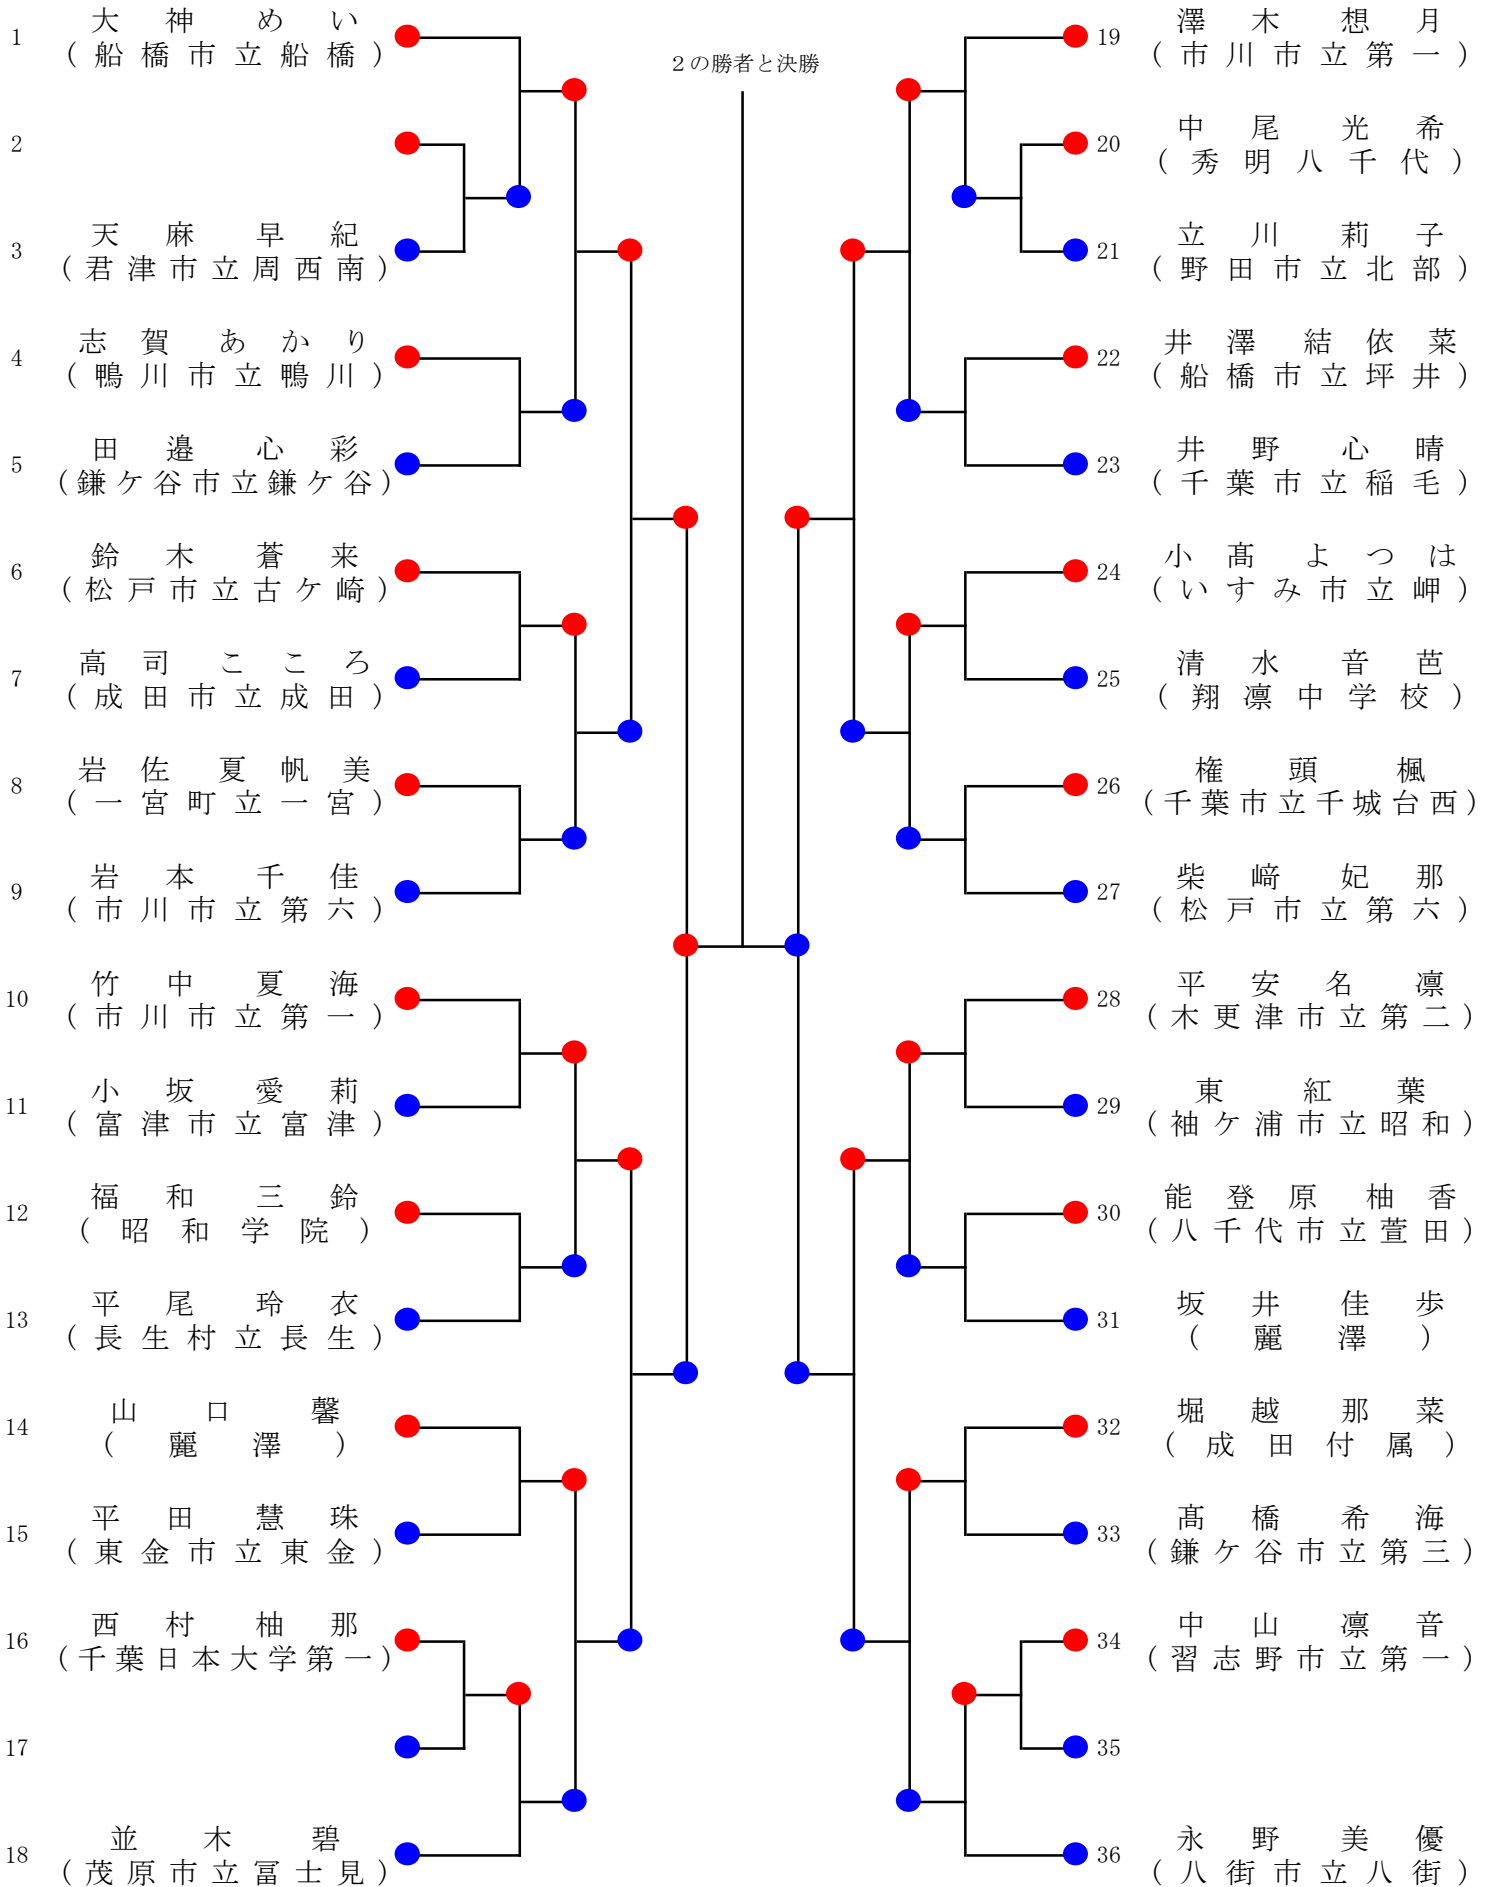

男子個人組手 1

男子個人組手 2

女子個人組手 1

女子個人組手 2

男子団体組手

※本戦の優勝・準優勝チームはスーパーシード戦を行う

女子団体組手

男子団体組手 スーパーシード戦