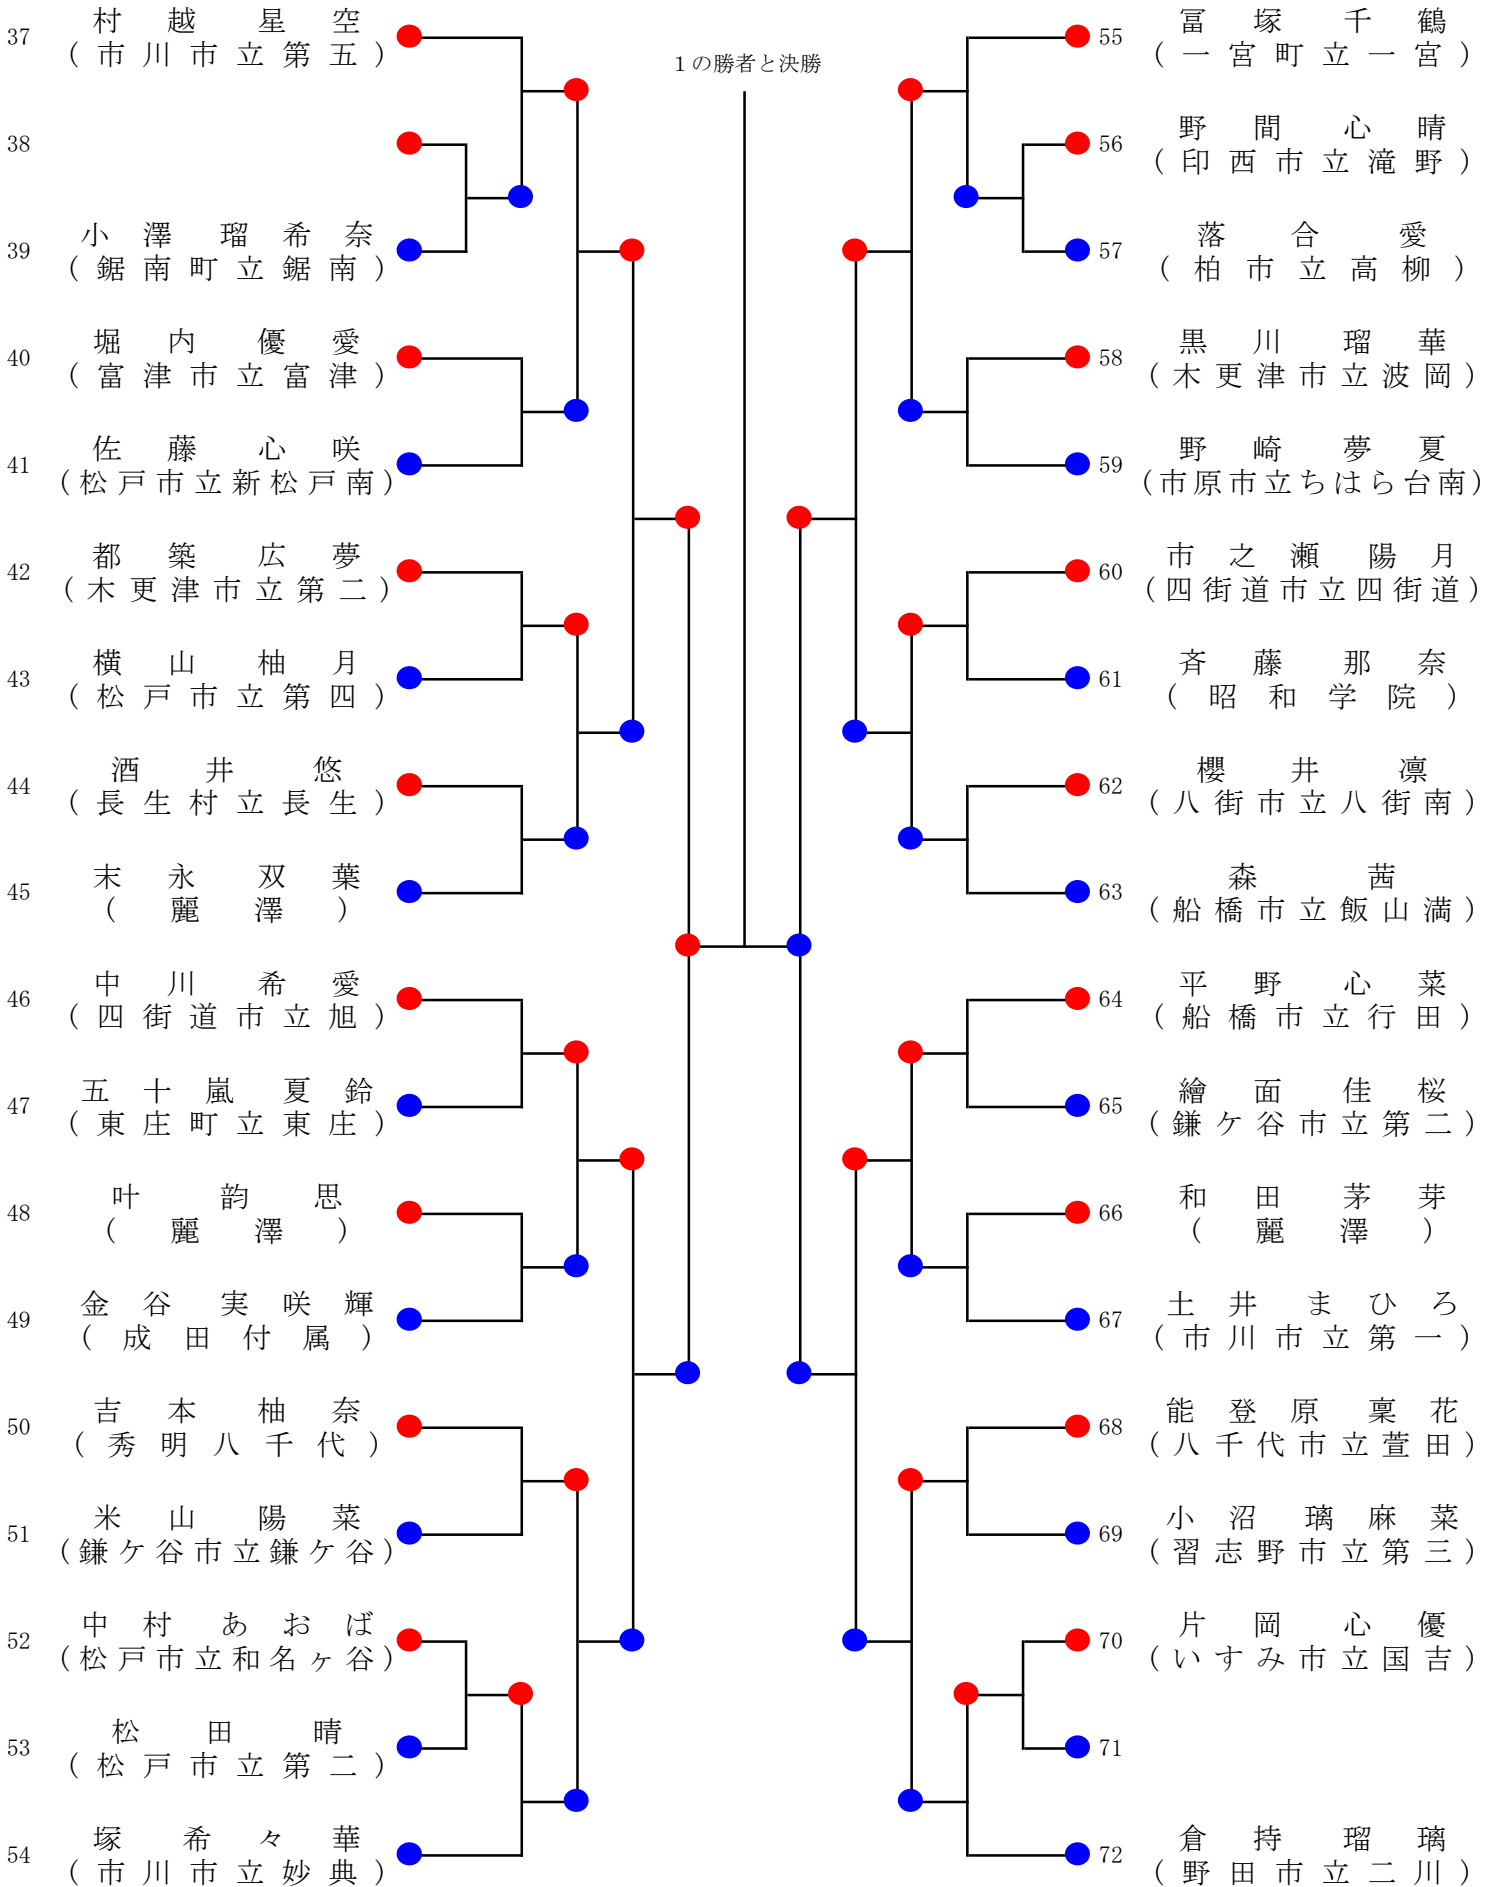

男子個人組手 1

男子個人組手 2

女子個人組手 1

女子個人組手 2

男子団体組手

※本戦の優勝・準優勝チームはスーパーシード戦を行う

女子団体組手

男子団体組手 スーパーシード戦